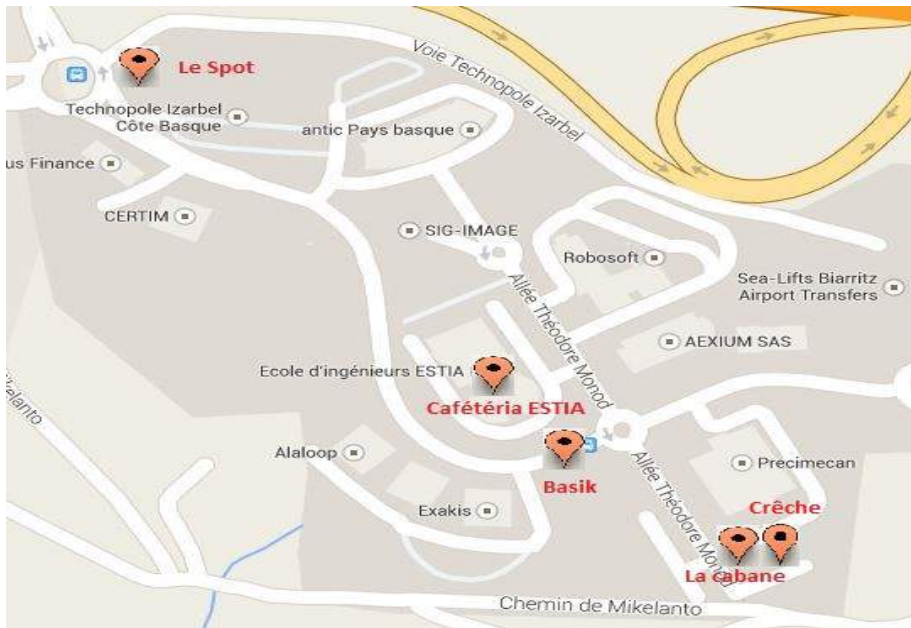

Restauration et services divers à Izarbel